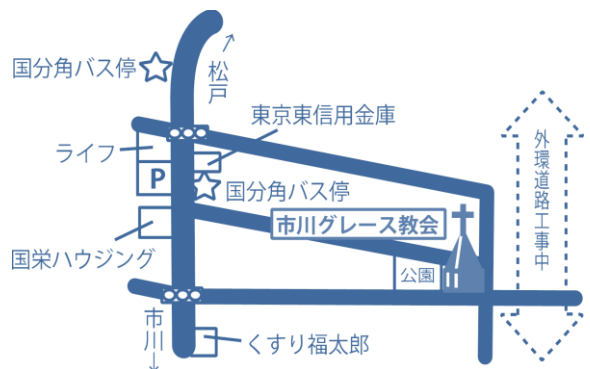

桐朋音大 子供音楽教室わらべ歌ゼミ受講

1976年 自宅(流山市)にて音楽教室主催

1988年 結婚の為フランス・パリへ

27年間 滞在中、パリに住むバラエティに富んだ

国籍の子供たちに日本のわらべ歌をフランス語

に直して活用しながら指導

ピアノはパリ19区 コンセルヴァトワール

(パリ国立高等音楽院)で研鑽を積む